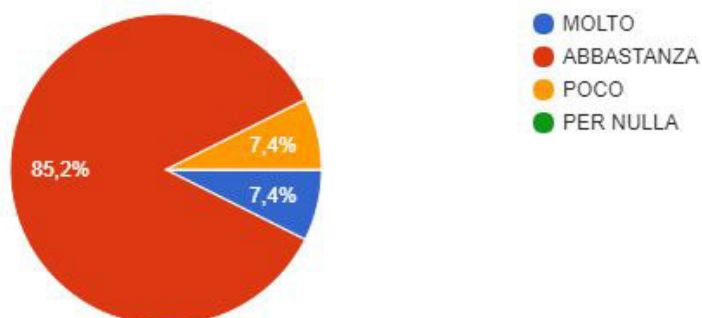

I dati inseriti sono esposti con chiarezza e con un linguaggio semplice?

81 risposte