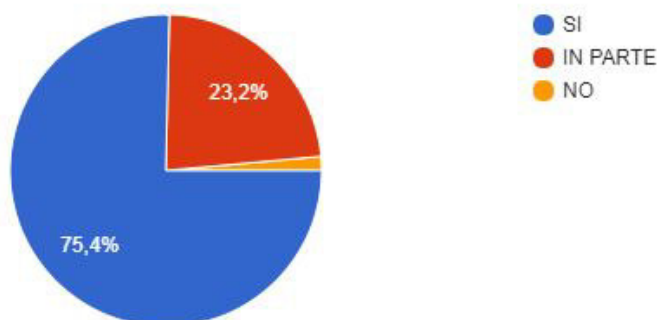

# INDAGINE SULLA TRASPARENZA ISTITUTO COMPRENSIVO BARI SARDO a.s. 2017/18 DOCENTI - ATA

Sul portale Internet della scuola trovi tutte le informazioni di cui hai bisogno?

69 risposte

I dati inseriti sono esposti con chiarezza e con un linguaggio semplice?