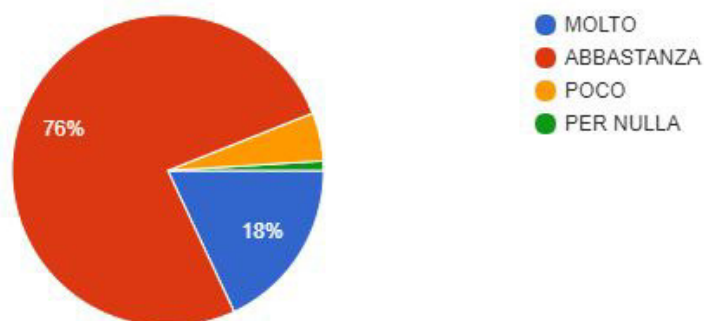

I dati inseriti sono esposti con chiarezza e con un linguaggio semplice?

100 risposte