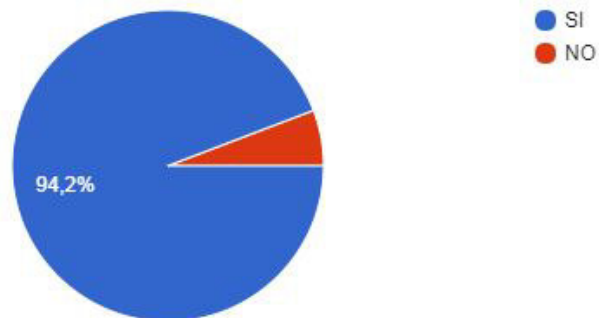

Le informazioni sui contatti (numeri telefonici ed e-mail) sono chiari e sufficienti?

69 risposte