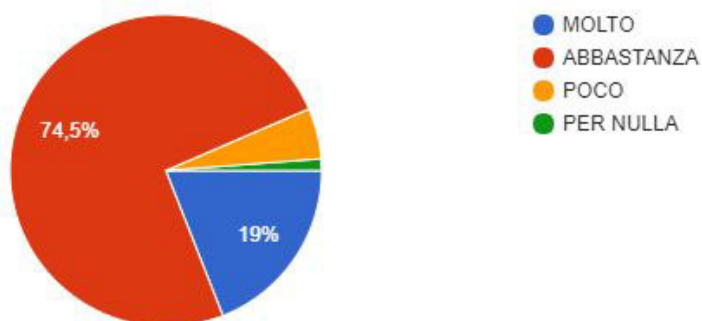

I dati inseriti sono esposti con chiarezza e con un linguaggio semplice?

247 risposte