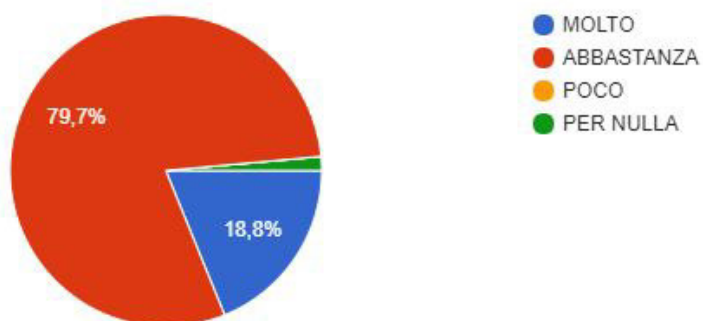

I dati inseriti sono esposti con chiarezza e con un linguaggio semplice?

69 risposte