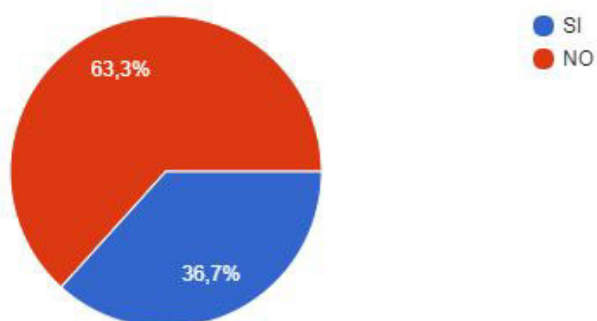

Conosci i contenuti della sezione "AMMINISTRAZIONE TRASPARENTE"?

79 risposte